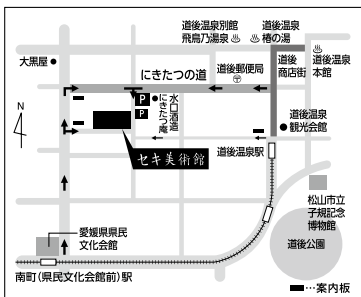

感激の美に出会う

道後温泉駅から歩いて5分、閑静な住宅街に佇む美術館です。日本近代画壇を代表する画家たちの優品、日本画では横山大観・加山又造、洋画では小磯良平を中心とした絵画、そしてロダンの大理石彫刻《ファウナ(森の妖精)》など500点を所蔵しています。四季に合わせた展示で、地域の皆さまをはじめ道後を訪れる方々に心豊かなひとときを提供いたします。

■ 開館日：水曜日～日曜日および祝日
 ■ 開館時間：午前10時～午後5時(入館は閉館の30分前まで)
 ■ 交通案内：いよてつ市内電車
 南町(県民文化会館前)駅または道後温泉駅より徒歩5分