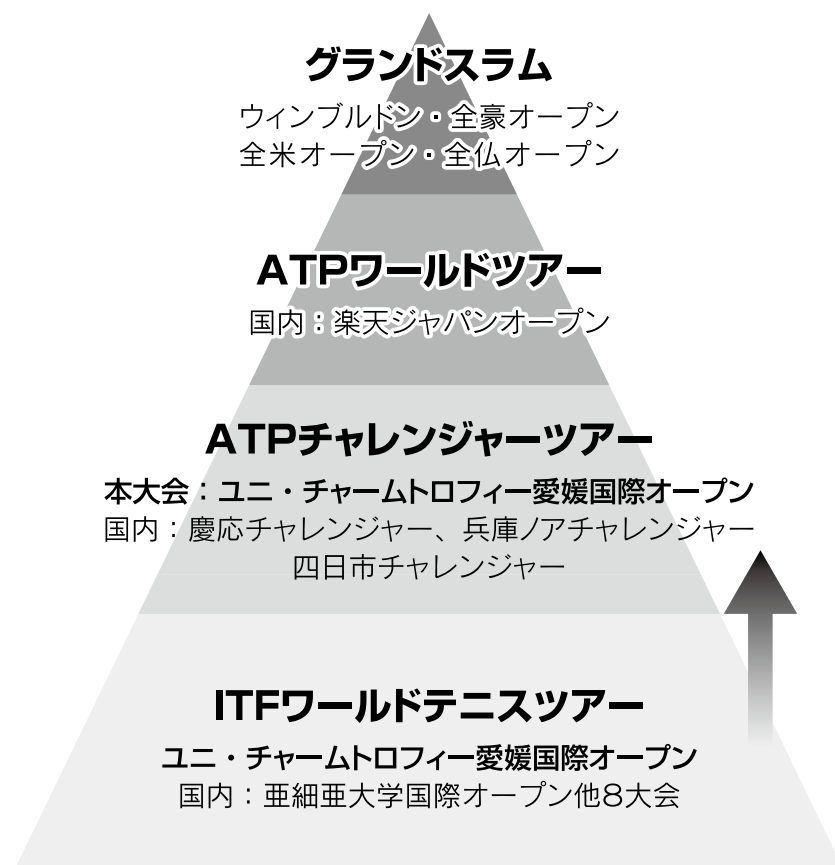

ユニ・チャームトロフィー 愛媛国際オープンについて (ATP Challenger Tour)

1. 大会名称

大会名；ユニ・チャームトロフィー 愛媛国際オープン
英語表記；Unicharm Trophy Ehime International Open Tennis
通称；愛媛チャレンジャー
カテゴリー；ATP Challenger 80
※ATP (Association of Tennis Professionals；男子プロテニス協会)

2. ATPチャレンジャー大会の開催について

本大会が開催される予定の愛媛県総合運動公園では「えひめ国体」開催に伴い世界基準のハードコートが整備されており、愛媛県のテニス競技の可能性が大きく広がっています。我々はこの「国体レガシー」を有効活用し、この地域の活性化と競技力の向上を図るため、グローバルなツアープロが参加する「ATPチャレンジャー大会」を開催します。なお、この大会は国内で開催される国際大会としては楽天ジャパンオープンに次ぐ2番目の規模となります。

世界レベルの大会は都市部での開催がほとんどであり、地方都市において世界で活躍する選手が出場する大会は極めて限られています。特に地域のジュニア選手にとって世界で活躍する選手のプレーを直接、観て、感じることは貴重な機会になります。これ以外にもこの大会を通じて審判員や国際大会を運営できるスタッフの養成など、様々な効果が期待できると考えています。

3. テニス国際ツアーのしくみ

テニスの国際ツアーはATP (男子プロテニス協会)、WTA (女子プロテニス協会)、ITF (国際テニス連盟) によって運営されています。ツアーの中で最高峰とされているのが年4回開催されるグランドスラム (全豪オープン、全仏オープン、ウィンブルドン選手権、全米オープン) であり、男子の場合はその下にATPワールドツアー、ATPチャレンジャーツアー、ITFワールドテニスツアーがピラミッド型に組織されています。選手たちは、世界各地のツアーを回りながら、ポイントを獲得してランキングを上げることでより高いグレードの大会に出場することができます。そして、大会グレードが上がるほど獲得できるポイントも賞金額もアップします。日本で開催される最もグレードの高い大会は、日本テニス協会の主催する楽天ジャパンオープンで男子では国内唯一のATPワールドツアー大会となっております。

(男子イメージ図)